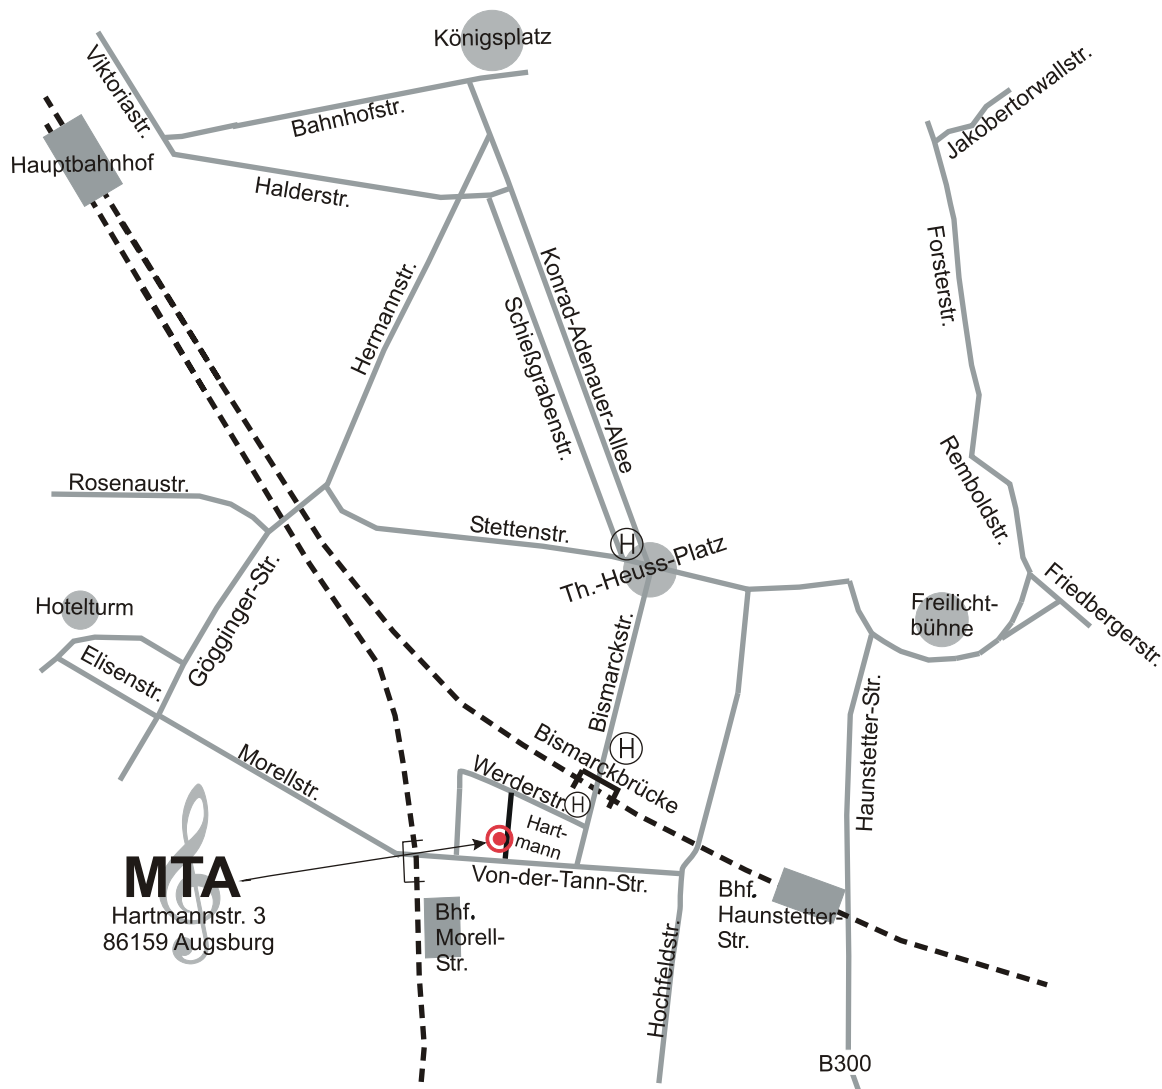

Lageplan

Anfahrt mit öffentlichen Verkehrsmitteln

Ein- und Umsteigmöglichkeiten:

- Straßenbahnlinien 3 und 4 fahren zum Theodor-Heuss-Platz.
- Buslinien 33, 35 und 41 fahren direkt zur Bismarckbrücke.
- Züge aus Richtung Aichach fahren bis Haltestelle Augsburg-Haunstetter-Straße.
- Züge aus Richtung Schwabmünchen, Bobingen, Westheim und Neusäß fahren bis Haltestelle Augsburg-Morellstraße.